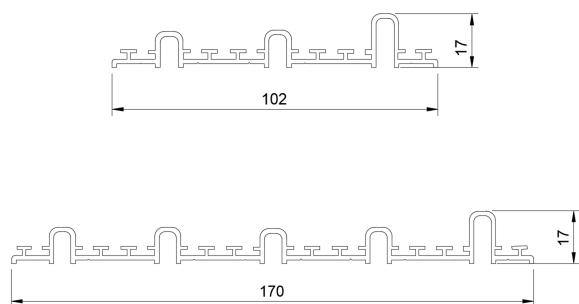

PROFIL INFERIOR CULISARE

Profilul inferior, folosit ca prag de trecere, are o formă rotunjită și o înălțime de numai 1,7 cm. Mulțumită designului său, poate fi fixat pe podea, fără a fi nevoie să modificați designul terasei sau să interveniți asupra fundației. Profilul este special adaptat sistemului, acesta având 3 sau 5 șine cu perii suplimentare pentru etanșare.

Lungime maximă secțiune

- sistem cu șină 5 canale: 6000 mm cu deschidere într-o singură parte / 1200 mm cu deschidere stânga - dreapta
- sistem cu șină 3 canale: 3500 mm cu deschidere într-o singură parte / 7000 mm cu deschidere stânga - dreapta