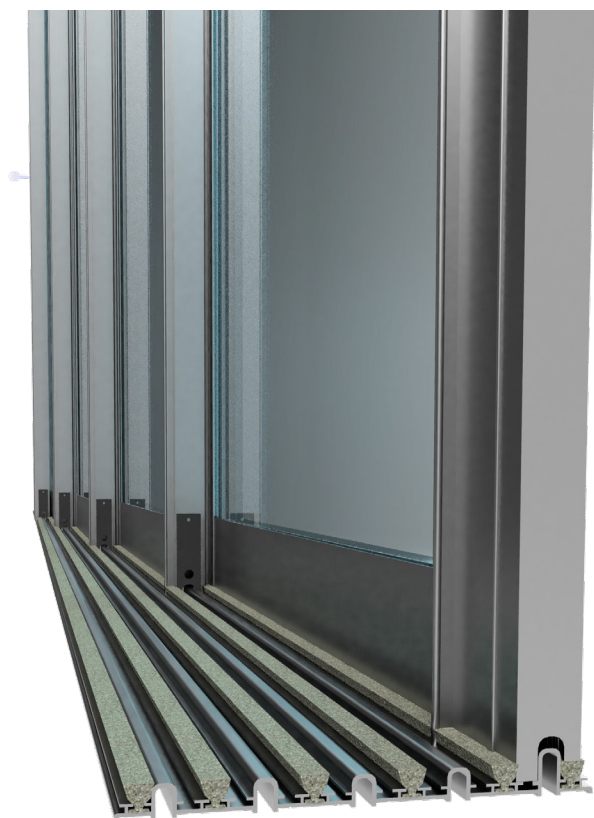

GEAM TERMOPAN

Sistemul folosește geam termopan cu sticlă securizată. Datorită designului inteligent, sistemul **Valedo SLIDING IS** conferă o izolație termică bună, și aerul din interior este menținut la o temperatură optimă, transformând terasa într-un spațiu confortabil pe care îl puteți folosi pe tot parcursul anului.