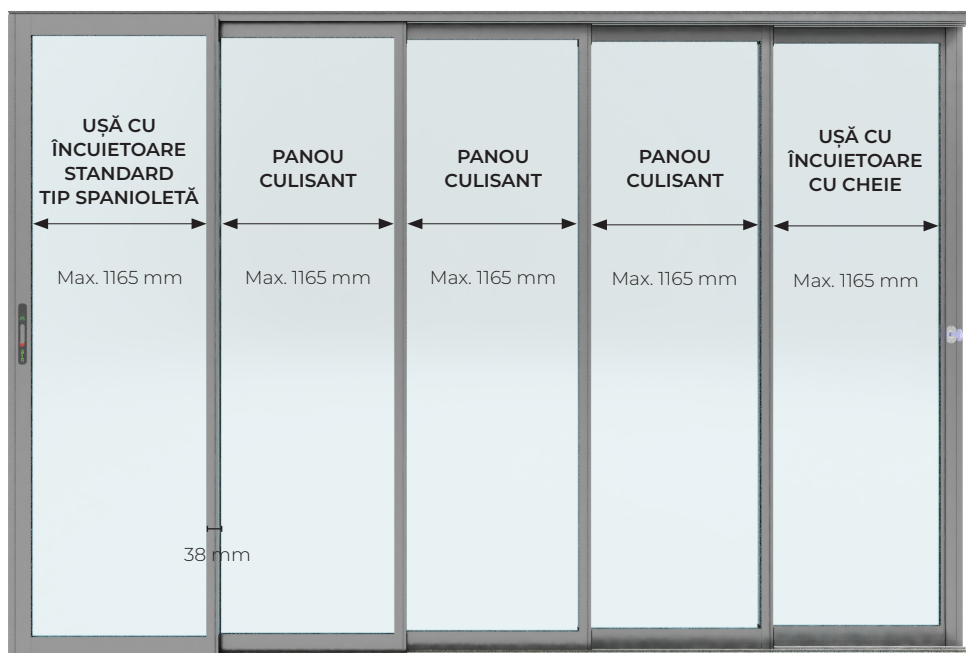

*dimensiunile sunt exprimate în mm

Înălțime maximă sistem

2700 mm - recomandat
3000 mm - maxim acceptat

Distribuire greutate sistem

în partea inferioară

Grosime sticlă

sticlă securizată termopan 20 mm (4/10/6)

Role glisante

2 role per panou

Culori sticlă

sticlă securizată clară

Culoare accesorii

negru ■

Opțional

· primul panou, din stânga sau din dreapta, se poate încuia cu ajutorul kitului cu cheie

CULORI STANDARD STICLĂ

CULORI STANDARD PROFILE*

*Pe comandă specială, profilele se pot vopsi în orice culoare RAL!

Lățime recomandată panou sticlă

- sistem cu șină 5 canale: minim 800 mm - maxim 1165 mm
- sistem cu șină 3 canale: minim 800 mm - maxim 1120 mm

Lungime maximă secțiune

- sistem cu șină 5 canale: 6000 mm cu deschidere într-o singură parte / 1200 mm cu deschidere stânga - dreapta
- sistem cu șină 3 canale: 3500 mm cu deschidere într-o singură parte / 7000 mm cu deschidere stânga - dreapta