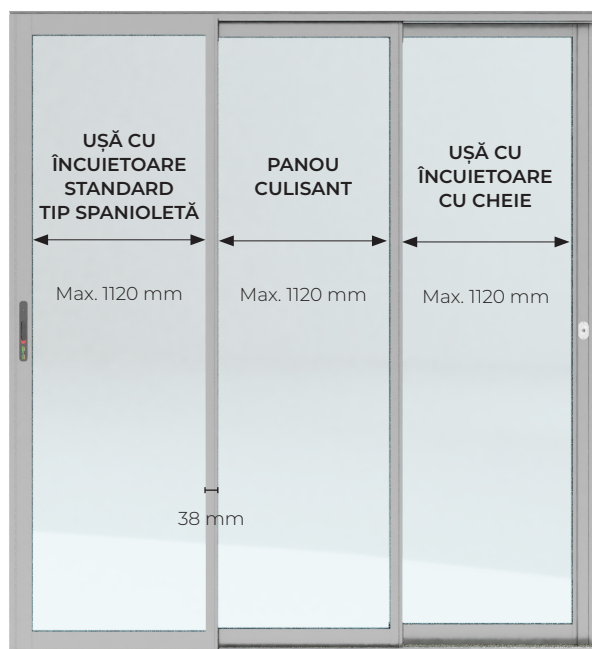

*dimensiunile sunt exprimate în mm

Înălțime maximă sistem

2700 mm - recomandat
3000 mm - maxim acceptat

Distribuire greutate sistem

în partea inferioară

Grosime sticlă

sticlă securizată termopan 20 mm (4/10/6)

Role glisante

2 role per panou

Culori sticlă

sticlă securizată clară

Culoare accesorii

negru ■

Opțional

· primul panou, din stânga sau din dreapta, se poate încuia cu ajutorul kitului cu cheie

CULORI STANDARD STICLĂ

CULORI STANDARD PROFILE*

*Pe comandă specială, profilele se pot vopsi în orice culoare RAL!

Lățime recomandată panou sticlă

- sistem cu șină 5 canale: minim 800 mm - maxim 1165 mm
- sistem cu șină 3 canale: minim 800 mm - maxim 1120 mm

Lungime maximă secțiune

- sistem cu șină 5 canale: 6000 mm cu deschidere într-o singură parte / 1200 mm cu deschidere stânga - dreapta
- sistem cu șină 3 canale: 3500 mm cu deschidere într-o singură parte / 7000 mm cu deschidere stânga - dreapta