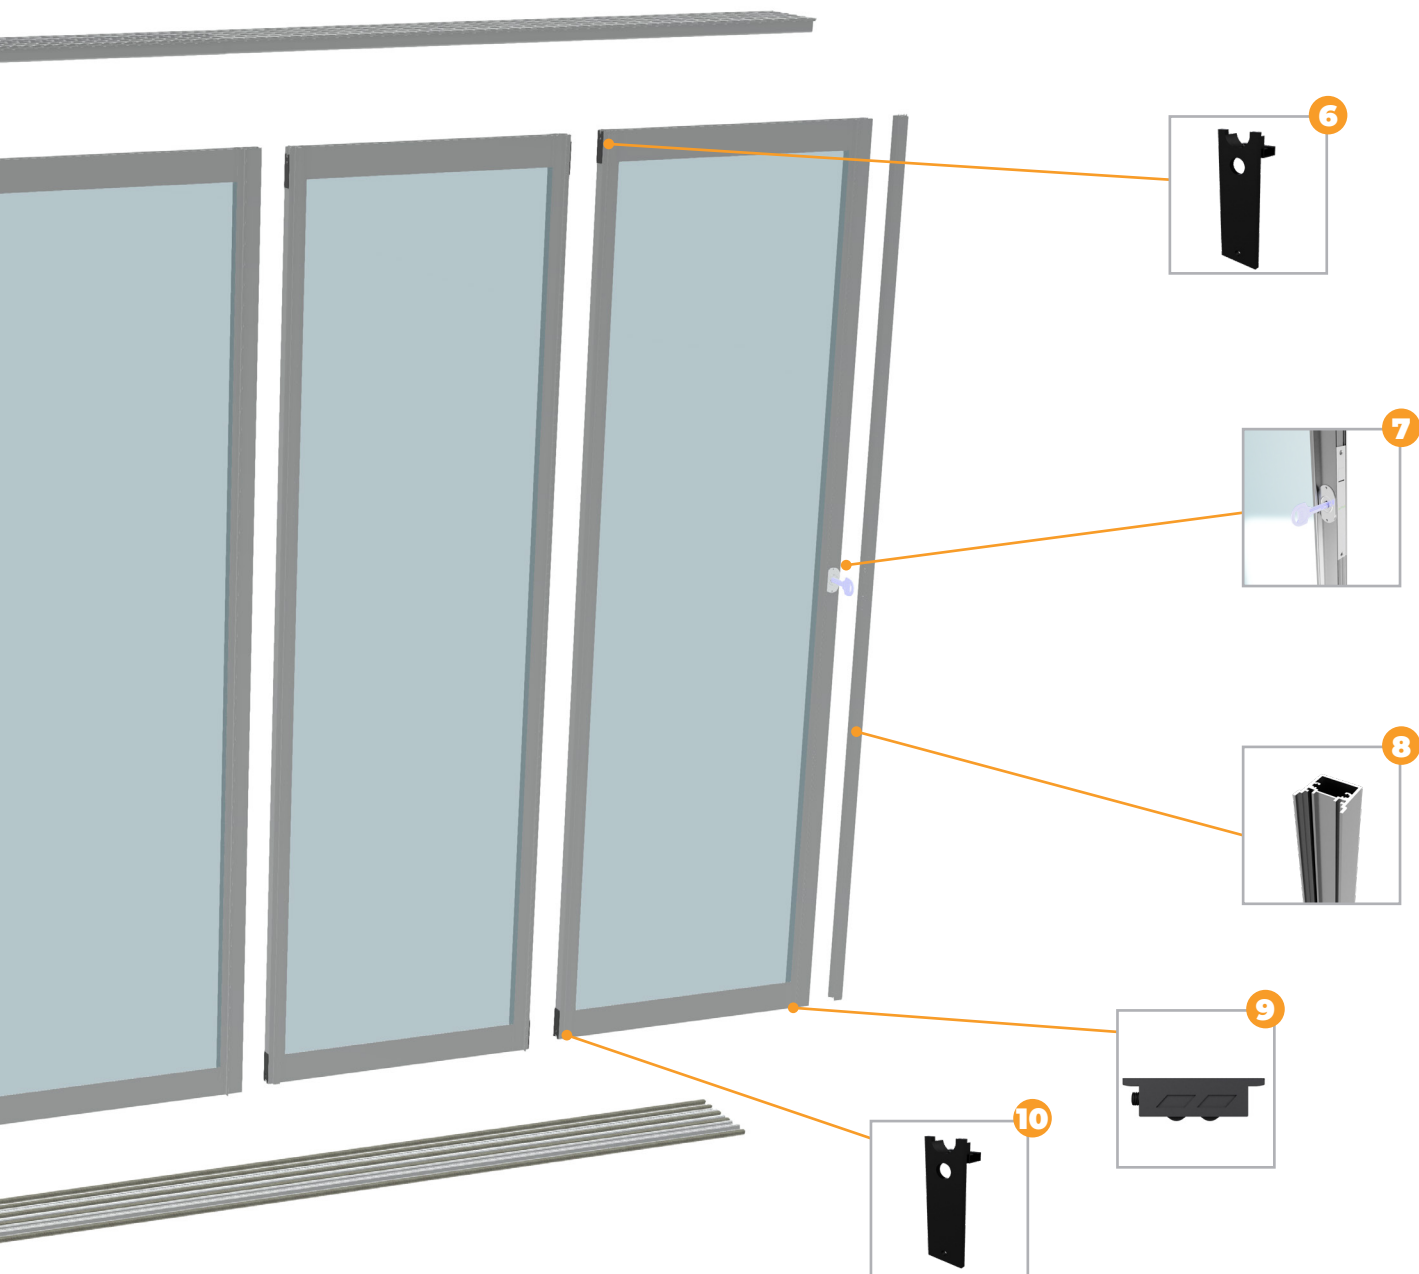

SISTEM ETANȘ

CULISARE BIDIRECȚIONALĂ

Sistemul **Valedo SLIDING IS** este conceput pentru a putea culisa pe șina inferioară atât în partea stângă, cât și în partea dreaptă. Role de culisare se află în partea inferioară a panoului, și asigură o mișcare cu zgomot minim și fără senzație de frecare.

TRANSPARENȚĂ & ETANȘARE

Profilele robuste din aluminiu sunt proiectate să aibă o lățime de doar 38 mm atunci când sistemul este închis, pentru a permite pătrunderea luminii naturale în interiorul terasei. Folosim inserție de perie atât între panourile de sticlă, cât și în șina inferioară și superioară, pentru o etanșare eficientă.

Număr maxim panouri acceptat pe secțiune

- sistem cu șină 5 canale: 10 panouri (5 panouri culisând într-o parte, iar 5 panouri culisând partea opusă)
- sistem cu șină 3 canale: 6 panouri (3 panouri culisând într-o parte, iar 3 panouri culisând partea opusă)

Dimensiune profil aluminiu vertical

38 mm

Etanșare

- etanșare între panouri cu profil aluminiu
- etanșare între profil de sticlă și șina de culisare cu perie cu inserție din plastic

LEGENDĂ

	DENUMIRE	MATERIAL	CULORI
1	Șină ghidare	Aluminiu extrudat	aluminiu eloxat + ■ RAL7016 ■ RAL8017
2	Profil lateral	Aluminiu extrudat	aluminiu eloxat + ■ RAL7016 ■ RAL8017
3	Sistem deschidere tip spanioletă	Material plastic ABS	■ RAL9005
4	Bandă magnetică	Material compozit	■ RAL9005
5	Șină glisare	Aluminiu extrudat	aluminiu eloxat + ■ RAL7016 ■ RAL8017