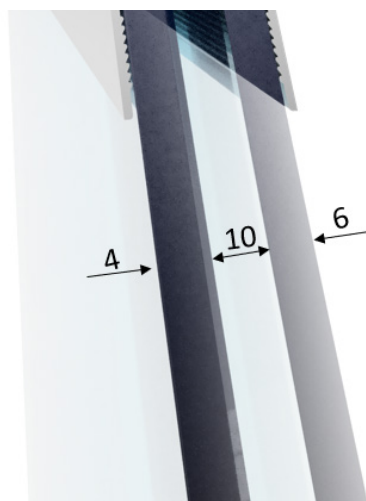

SISTEM ÎNCHIDERE TERASĂ

GEAM TERMOPAN

Sistemul folosește geam termopan cu sticlă securizată. Datorită designului inteligent, sistemul **Valedo SLIDING IS** conferă o izolație termică bună, și aerul din interior este menținut la o temperatură optimă, transformând terasa într-un spațiu confortabil pe care îl puteți folosi pe tot parcursul anului.

PROFIL INFERIOR CULISARE

Profilul inferior, folosit ca prag de trecere, are o formă rotunjită și o înălțime de numai 1,7 cm. Mulțumită designului său, poate fi fixat pe podea, fără a fi nevoie să modificați designul terasei sau să interveniți asupra fundației. Profilul este special adaptat sistemului, acesta având 3 sau 5 șine cu perii suplimentare pentru etanșare.

SISTEM ETANȘ

CULISARE BIDIRECȚIONALĂ

Sistemul **Valedo SLIDING IS** este conceput pentru a putea culisa pe șina inferioară atât în partea stângă, cât și în partea dreaptă. Role de culisare se află în partea inferioară a panoului, și asigură o mișcare cu zgomot minim și fără senzație de frecare.

TRANSPARENȚĂ & ETANȘARE

Profilele robuste din aluminiu sunt proiectate să aibă o lățime de doar 38 mm atunci când sistemul este închis, pentru a permite pătrunderea luminii naturale în interiorul terasei. Folosim inserție de perie atât între panourile de sticlă, cât și în șina inferioară și superioară, pentru o etanșare eficientă.