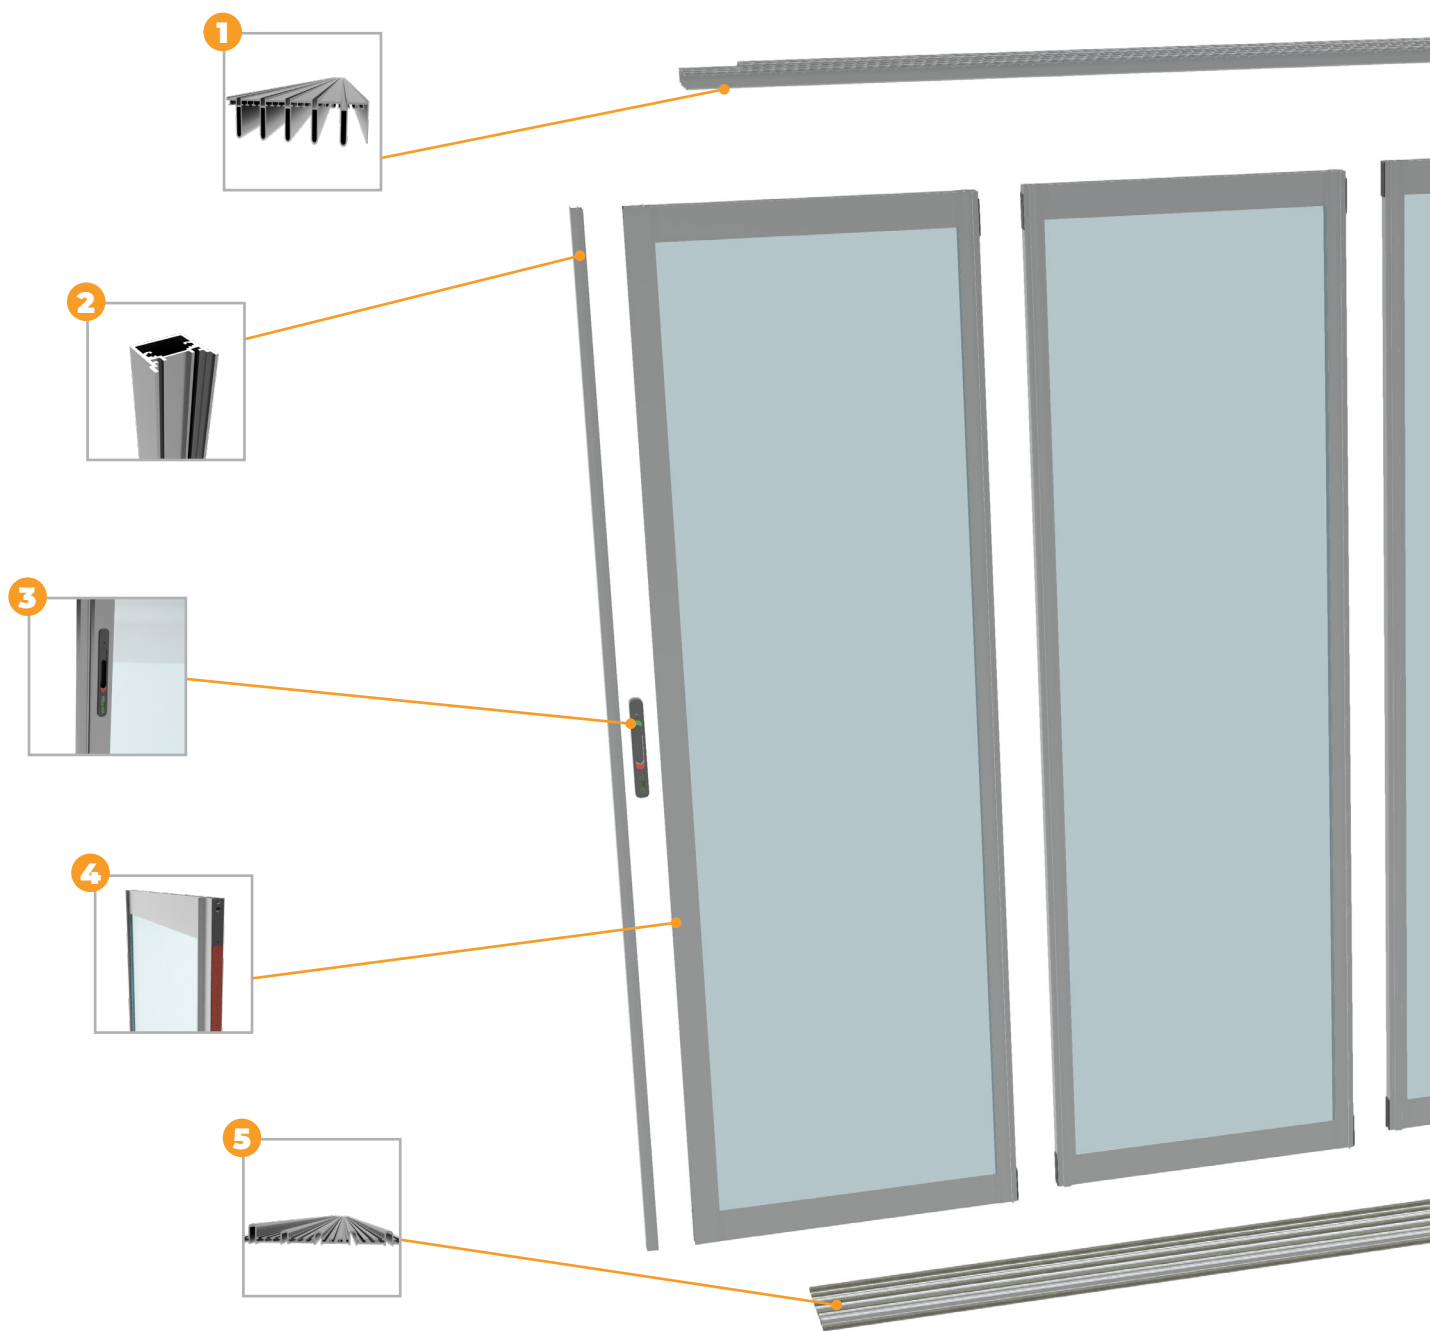

TRANSPARENȚĂ & ETANȘARE

Profilele robuste din aluminiu sunt proiectate să aibă o lățime de doar 38 mm atunci când sistemul este închis, pentru a permite pătrunderea luminii naturale în interiorul terasei. Folosim inserție de perie atât între panourile de sticlă, cât și în șina inferioară și superioară, pentru o etanșare eficientă.

Lungime maximă secțiune

- sistem cu șină 5 canale: 6000 mm cu deschidere într-o singură parte / 1200 mm cu deschidere stânga - dreapta
- sistem cu șină 3 canale: 3500 mm cu deschidere într-o singură parte / 7000 mm cu deschidere stânga - dreapta

Număr maxim panouri acceptat pe secțiune

- sistem cu șină 5 canale: 10 panouri (5 panouri culisând într-o parte, iar 5 panouri culisând partea opusă)
- sistem cu șină 3 canale: 6 panouri (3 panouri culisând într-o parte, iar 3 panouri culisând partea opusă)

Dimensiune profil aluminiu vertical

38 mm

Etanșare

- etanșare între panouri cu profil aluminiu
- etanșare între profil de sticlă și șina de culisare cu perie cu inserție din plastic

LEGENDĂ

	DENUMIRE	MATERIAL	CULORI
1	Șină ghidare	Aluminiu extrudat	aluminiu eloxat + ■ RAL7016 ■ RAL8017
2	Profil lateral	Aluminiu extrudat	aluminiu eloxat + ■ RAL7016 ■ RAL8017
3	Sistem deschidere tip spanioletă	Material plastic ABS	■ RAL9005
4	Bandă magnetică	Material compozit	■ RAL9005
5	Șină glisare	Aluminiu extrudat	aluminiu eloxat + ■ RAL7016 ■ RAL8017