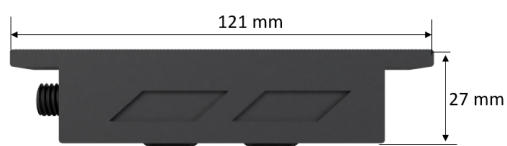

PROFIL INFERIOR CULISARE

Profilul inferior, folosit ca prag de trecere, are o formă rotunjită și o înălțime de numai 1,7 cm. Mulțumită designului său, poate fi fixat pe podea, fără a fi nevoie să modificați designul terasei sau să interveniți asupra fundației. Profilul este special adaptat sistemului, acesta având 3 sau 5 șine cu perii suplimentare pentru etanșare.

SISTEM ETANȘ

CULISARE BIDIRECȚIONALĂ

Sistemul **Valedo SLIDING IS** este conceput pentru a putea culisa pe șina inferioară atât în partea stângă, cât și în partea dreaptă. Role de culisare se află în partea inferioară a panoului, și asigură o mișcare cu zgomot minim și fără senzație de frecare.

TRANSPARENȚĂ & ETANȘARE

Profilele robuste din aluminiu sunt proiectate să aibă o lățime de doar 38 mm atunci când sistemul este închis, pentru a permite pătrunderea luminii naturale în interiorul terasei. Folosim inserție de perie atât între panourile de sticlă, cât și în șina inferioară și superioară, pentru o etanșare eficientă.