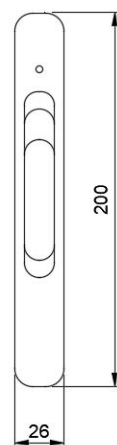

ROLE GLISANTE

Rolele glisante, montate în partea inferioară a profilului, sunt proiectate pentru a prelua și echilibra greutatea sistemului, astfel încât să asigure o culisare lină de-a lungul timpului. Profilul șinelor inferioare a fost proiectat cu canale și ghidaje speciale astfel încât rolele duble să poată culisa în siguranță.