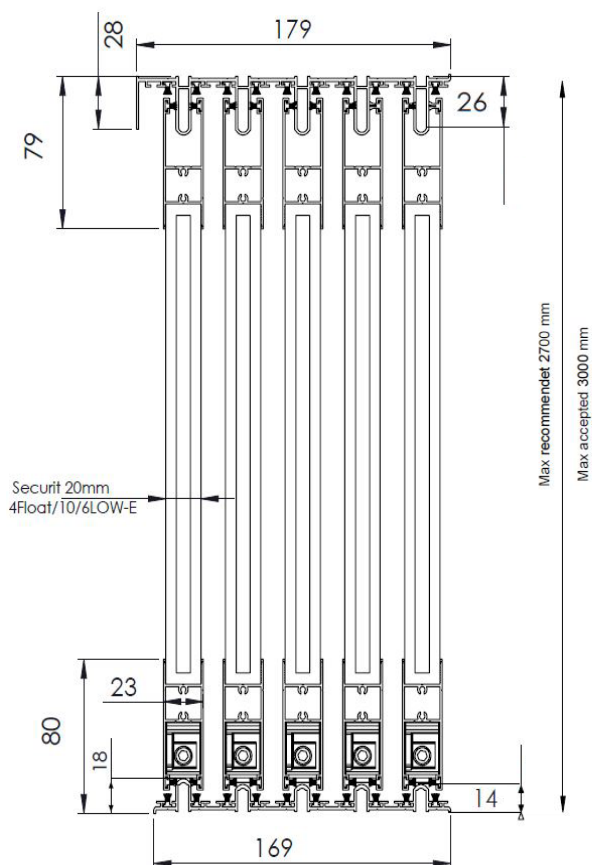

*dimensiunile sunt exprimate în mm

Înălțime maximă sistem

2700 mm - recomandat
3000 mm - maxim acceptat

Distribuire greutate sistem

în partea inferioară

Grosime sticlă

sticlă securizată termopan 20 mm (4/10/6)

Role glisante

2 role per panou

Culori sticlă

sticlă securizată clară

Culoare accesorii

negru ■

Opțional

· primul panou, din stânga sau din dreapta, se poate încuia cu ajutorul kitului cu cheie

CULORI STANDARD STICLĂ

CULORI STANDARD PROFILE*

*Pe comandă specială, profilele se pot vopsi în orice culoare RAL!